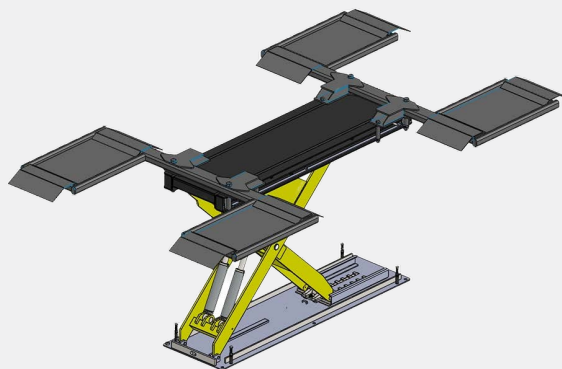

UP TO PAINT SLIM-3000KG

UTS.P

ÉLÉVATEUR POUR CABINE DE PEINTURE ET ZONES DE PRÉPARATION

UTS.P

AVEC POMPE ET BRAS
MANUEL

UP TO PAINT AVEC PRISE ROUE

UTS.PR

ÉLÉVATEUR POUR CABINE DE PEINTURE
ET ZONES DE PRÉPARATION

NEW

caractéristiques Techniques

	400 kg		660 mm
	1870 mm		400 bar
	1000 mm		3000 kg 2700 kg (Avec rampes)
	110 mm		60 mm
	1850 mm		2000 x 1200 x 700 mm