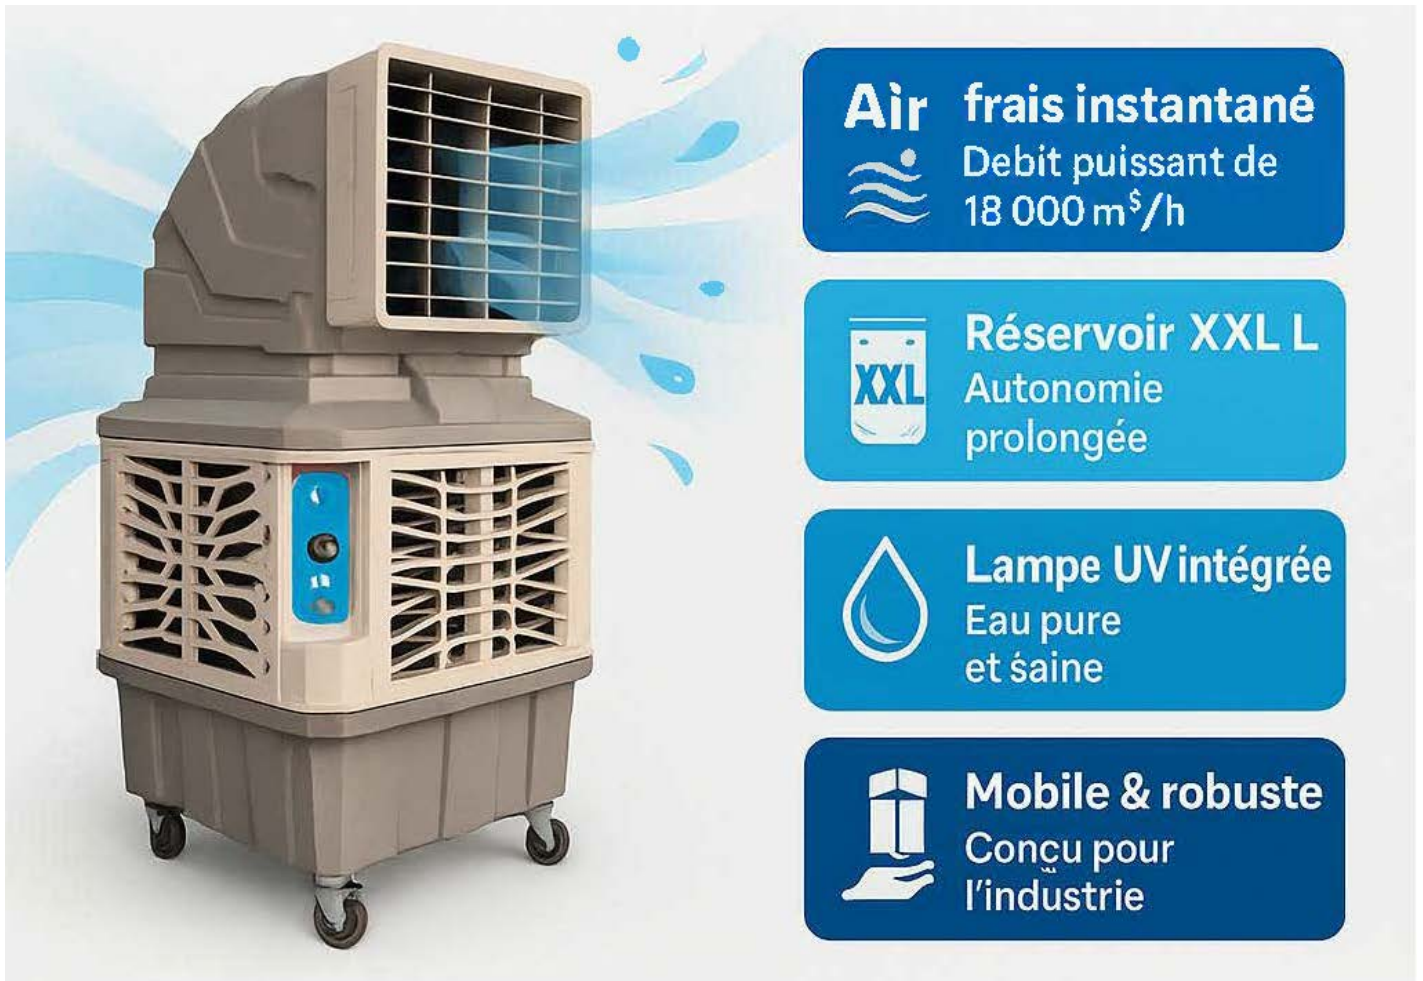

# HYDROFRESH PRO

NEW

RRHYDRO

LA PUISSANCE DU FRAIS, PARTOUT AVEC VOUS

**MOTEUR EN CUIVRE DE HAUTE QUALITÉ**

Dimensions	90 x 90 x 176 cm	Puissance moteur	1,1 kW
Poids	36 kg	Puissance pompe	45 W
Niveau sonore	53 - 63 dB	Tension	220 - 240 V / 50 - 60 Hz