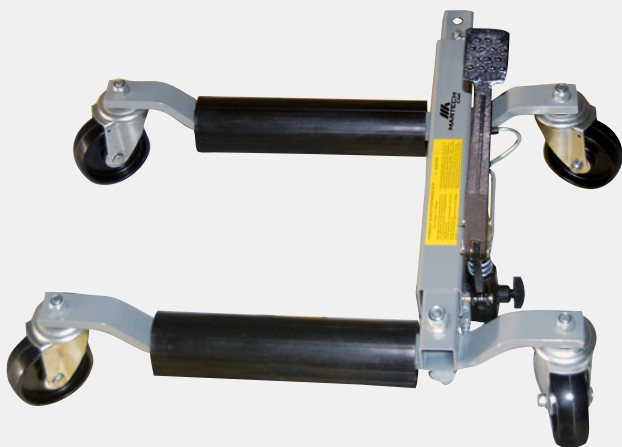

CHARIOT PORTE ROUE

RR780001

Hauteur	340 mm
Profondeur	1.300 mm
Largeur	600 mm
Capacité	2.000 kg

CHARIOT HYDRAULIQUE PORTE-VOITURES

RR780031

Capacité 680 kg

SUPPORT 4 CHARIOTS

RR780032