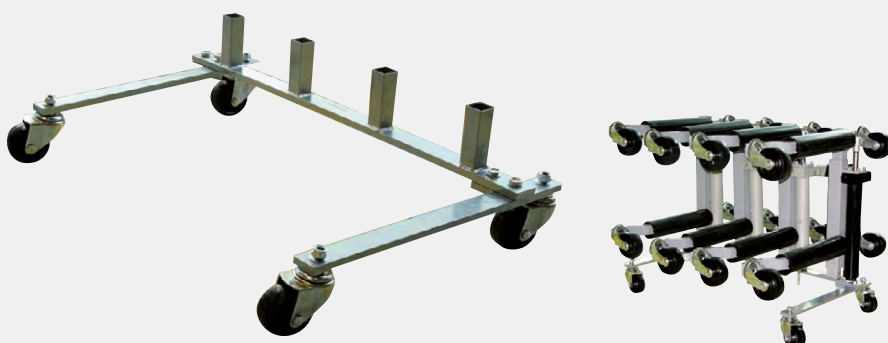

CHARIOT PORTE ROUE

RR780001

Hauteur	340 mm
Profondeur	1.300 mm
Largeur	600 mm
Capacité	2.000 kg

CHARIOT HYDRAULIQUE PORTE-VOITURES

RR780031

Capacité 680 kg

SUPPORT 4 CHARIOTS

RR780032

(Chariots non inclus).